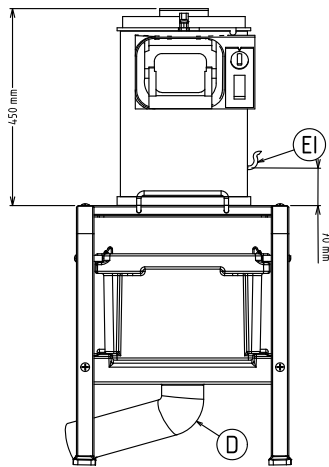

Prednja/e

CWII = Ulaz hladne vode
D = Ispust
EI = Električni priključak

Električki

Napon napajanja:
603849 (T5STN) 220-240 V/1N ph/50/60 Hz

Kapacitet:

Performanse (do): 80 kg/sat
Kapacitet: 5 litara

Ključne informacije:

Vanjske dimenzije, širina: 494 mm
Vanjske dimenzije, dubina: 680 mm
Vanjske dimenzije, visina: 1140 mm
Transportna težina: 50 kg