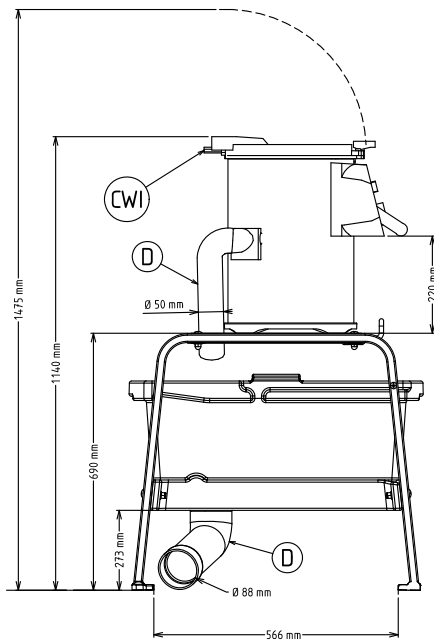

Bočna/o

CWII = Ulaz hladne vode
D = Ispust
EI = Električni priključak