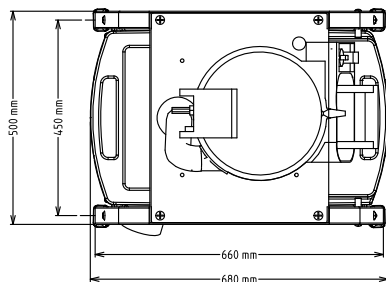

ODOBRENJE: \_\_\_\_\_

Prednja/e

Bočna/o

CWII = Ulaz hladne vode  
 D = Ispust  
 EI = Električni priključak

Gornja/e

### Ključne informacije:

**Vanjske dimenzije, širina:** 494 mm  
**Vanjske dimenzije, dubina:** 680 mm  
**Vanjske dimenzije, visina:** 1140 mm  
**Transportna težina:** 50 kg